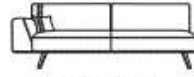

JUKA/JAKO / W x H x D sitting height: 46

**Passe®
Partout**

2-seat
174x86x95

3-seat
202x86x95

3,5-seat
238x86x95

4-seat
280x86x95

2-seat 1 arm L
152x86x95

3-seat 1 arm L
180x86x95

3,5-seat 1 arm L
216x86x95

4-seat 1 arm L
258x86x95

2-seat 1 arm R
152x86x95

3-seat 1 arm R
180x86x95

3,5-seat 1 arm R
216x86x95

4-seat 1 arm R
258x86x95

3-seat without arm
156x86x95

3,5-seat without arm
184x86x95

Lounge L*
99x86x272

Lounge R*
99x86x272

Small lounge L*
99x86x230

Small lounge R*
99x86x230

Corner 90° **
102x86x102

Bob with arm L*
128x86x165

Bob with arm R*
128x86x165

Pouf 86x86
86x46x86

Inner table - oak
35x27x95

Side table - oak
35x55x158

**SITTING
OPTIONS**

Standard

Type: 707 (Juka) 9,5x19
(beech, colours see options)

Option

Type: 718 (Juka) 10x19
(aluminium, colours see options)

Option