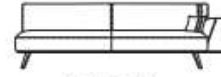

JUKA/JAKO / W x H x D sitting height: 46

**Passe®
Partout**

2-seat
174x86x95

3-seat
202x86x95

3,5-seat
238x86x95

4-seat
280x86x95

2-seat 1 arm L
152x86x95

3-seat 1 arm L
180x86x95

3,5-seat 1 arm L
216x86x95

4-seat 1 arm L
258x86x95

2-seat 1 arm R
152x86x95

3-seat 1 arm R
180x86x95

3,5-seat 1 arm R
216x86x95

4-seat 1 arm R
258x86x95

3-seat without arm
156x86x95

3,5-seat without arm
184x86x95

Lounge L*
99x86x272

Lounge R*
99x86x272

Small lounge L*
99x86x230

Small lounge R*
99x86x230

Corner 90° **
102x86x102

Bob with arm L*
128x86x165

Bob with arm R*
128x86x165

Pouf 86x86
86x46x86

Inner table - oak
35x27x95

Side table - oak
35x55x158

**SITTING
OPTIONS**

Standard

Type: 707 (Juka) 9,5x19
(beech, colours see options)

Option

Type: 718 (Juka) 10x19
(aluminium, colours see options)

Option